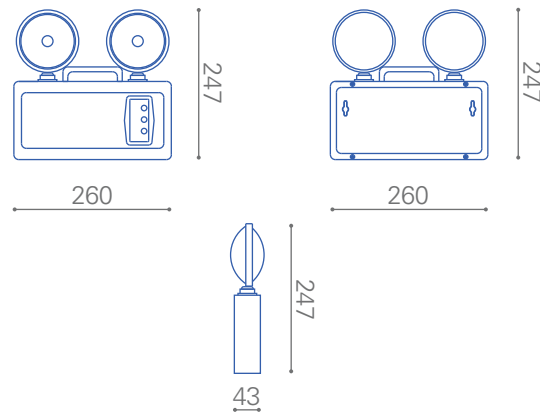

Lampara LED Emergencia Doble Foco

Lampara LED Emergencia
Doble Foco 2X1.5W

Tecnología LED

Duración
Batería 1.5 hrs.

Disipador de
temperatura

Dimensiones en
milímetros

Proporcionalidad
luminica

Para montaje
en muro

Único color
de cuerpo

Dimensiones
reducidas

Lampara LED Emergencia Doble Foco 2X1.5W

Uso interior

Línea de productos diseñada especialmente para eventos de emergencia en diferentes área, como hogar, comercial, oficinas y establecimientos públicos.

Características generales

Iluminación_ emergencia

Material_ acero

Tipo de led_ SMD5730

Tiempo de recarga_ 20-24 hrs.

Tiempo de duracion_ 1.5 hrs

Color del cuerpo_ blanco

Instalación_ en muro