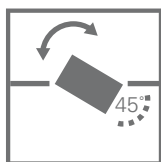

Basculante
en 45°

IP44

RoHS

CE

F