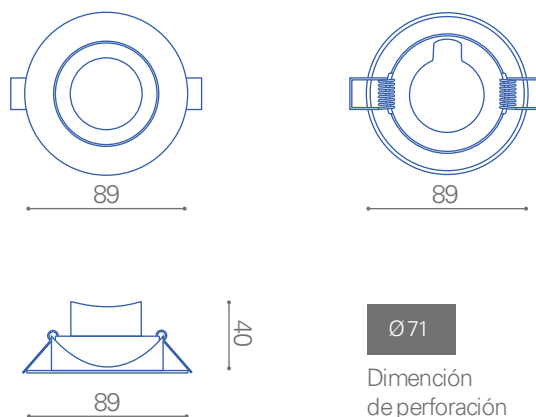

Foco LED Embutido Basculante 6.5W

Foco Embutido Basculante

Potencia_ 6.5W
Material_ ABS Policarbonato
Temperatura_ 3.000°K - 5.500°K
Color del cuerpo_ Blanco

 Movimiento
basculante

 Ideal para montaje
en cielo falso

 Único color
de cuerpo

 Dimensiones en
milímetros

 IP 44

 Única salida
de luz

 Compacto

 Dimensiones
reducidas

Foco LED Embutido Basculante 6.5W

Para uso interior

Línea de productos aplicables al área comercial, hogares, hoteles, talleres, y de oficinas.

Características generales

Material cuerpo_ ABS Policarbonato
Potencia_ 6.5W
Color de Cuerpo_ Blanco
Instalación_ Embutido
Diámetro_Ø 93mm