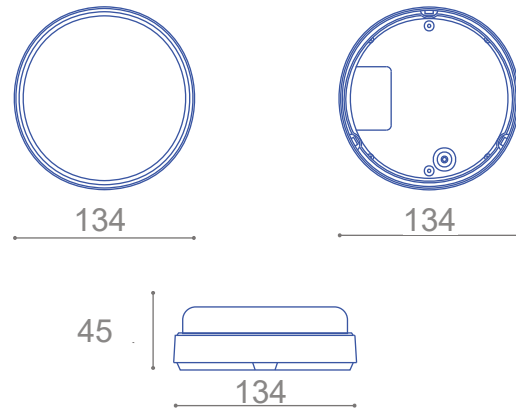

Plafón LED De Cielo 12W

Uso interior

Línea de productos aplicables al área hogar y comercial, por su alta durabilidad y fácil instalación.

Características generales

Iluminación_ uniforme

Material_ Plástico

Tipo de led_ SMD2835

Flujo luminoso_ 900Lm

Ángulo_ 180°

Color del cuerpo_ blanco

Vida útil_ 30.000hrs.

Instalación_ sobrepuesto

Garantía_ 2 años

Variables

504000100

12W

6.500K

220V AC

Incluye

Driver
F.P._>0.5
THD_<20%

Finalidad del Producto

Indoor

Iluminación
general

Para montaje
en cielo

Vida útil: 30.000

CRI
70

IP54

RoHS

CE

F