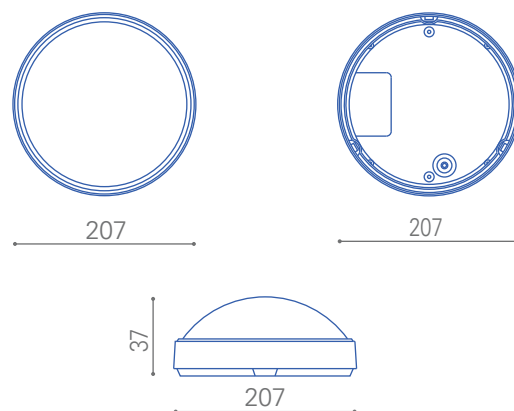

Tipo de led_ SMD2835

Flujo luminoso_ 1400lm.

Ángulo_ 180°

Color del cuerpo_ blanco

Vida útil_ 30.000hrs.

Instalación_ sobrepuesto

Variables

50400123