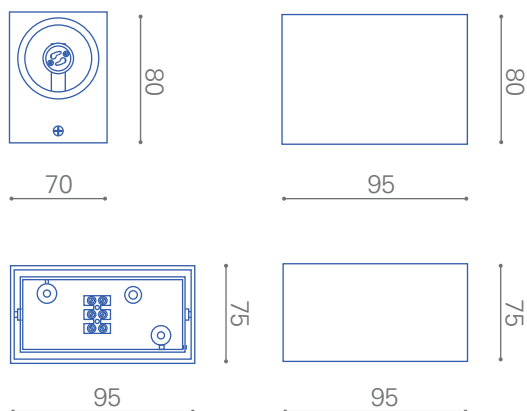

Aplique Exterior Luz Directa

Aplique Cubic
Luz Directa
GU10

Base
GU10

Sin
movimiento

Pintura
electroestática

Dimensiones en
milímetros

Base para
altas T°

Para montaje
en muro

Único color
de cuerpo

Dimensiones
reducidas

Estructura de
aluminio

Única salida
de luz

Para
diversas
potencias

Compacto

Aplique Exterior Cubic GU10 Directo

Uso exterior

Base_ GU10

Potencia maxima_ 50W Halógena

Color del cuerpo_ gris mate

Instalación_ sobrepuesto

No incluye lámpara

Variables

3002353

220-240V/50Hz