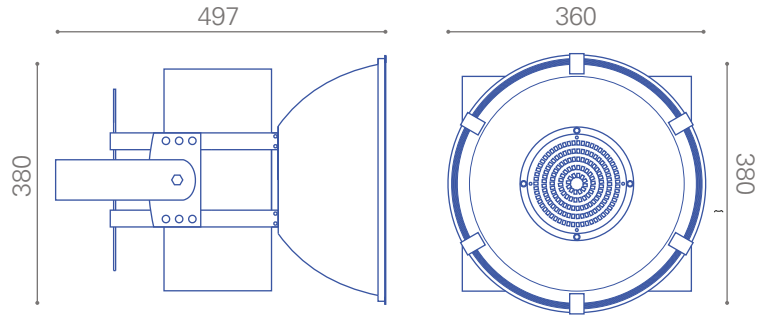

### Proyector de Área 500W

5.000 K  
50.000 lm  
45/60/90°  
50.000 hrs.

Diversas distribuciones lumínicas

50.000 hrs vida útil

Disipador de temperatura

Dimensiones en milímetros

Proporcionalidad lumínica

Para montaje en poste

### Características generales

- Iluminación\_ uniforme
- Material\_ cuerpo aluminio
- Temperatura de color\_ 5.000K
- Flujo luminoso\_ 50.000 lm
- Eficacia\_ >100 lm/W
- Tipo LED\_ CREE
- Cantidad de LEDs\_ 116
- Peso\_ 13,30 Kg
- Angulo\_ 45/60/90°
- Color del Cuerpo\_ negro
- Vida útil\_ 50.000hrs.
- Instalación\_ a poste

### Fotometría

45°

60°

90°