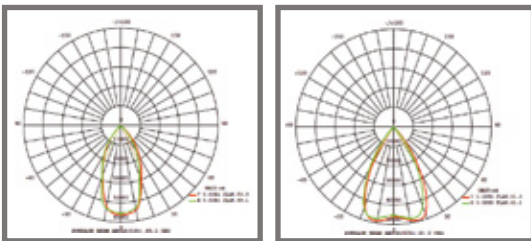

### Características generales

- Iluminación\_ uniforme
- Material\_ cuerpo aluminio
- Temperatura de color\_ 5.000K
- Flujo luminoso\_ 50.000 lm
- Eficacia\_ >100 lm/W
- Tipo LED\_ CREE
- Cantidad de LEDs\_ 116
- Peso\_ 13,30 Kg
- Angulo\_ 45/60/90°
- Color del Cuerpo\_ negro
- Vida útil\_ 50.000hrs.
- Instalación\_ a poste

### Fotometría

45°

60°

90°