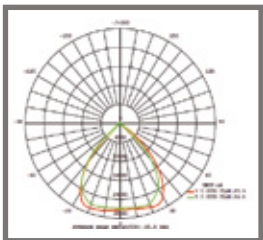

### Características generales

- Iluminación\_ uniforme
- Material\_ cuerpo aluminio
- Temperatura de color\_ 5.000K
- Flujo luminoso\_ 50.000 lm
- Eficacia\_ >100 lm/W
- Tipo LED\_ CREE
- Cantidad de LEDs\_ 116
- Peso\_ 13,30 Kg
- Angulo\_ 45/60/90°
- Color del Cuerpo\_ negro
- Vida útil\_ 50.000hrs.
- Instalación\_ a poste

### Fotometría

45°

60°

90°