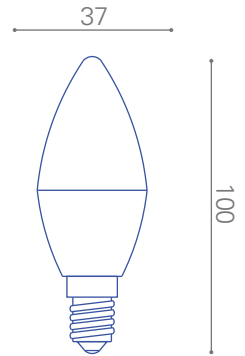

Lámpara LED LED Bright Candle 5W

Lámpara C37

Características generales

Potencia_ 5W
 F.P._ >0.5
 Flujo luminoso_550lm
 Temperatura_ 3.000/6.000K
 Iluminación_ uniforme
 Material_ policarbonato
 Voltaje_ 220-240V
 Embalaje_ box/blister

Variables

200011080	200011084
box	blister
3.000K	6.000K

Ángulo de luz 200°

25.000 hrs vida útil

Disipador de temperatura

Base E14

Proporcionalidad lumínica

Para ambientes internos

Diversos colores de luz

No contiene mercurio

Tecnología LED

Dimensiones en milímetros

Usar de manera abierta

No emite rayos UV

80% Ahorro de energía

CRI 70