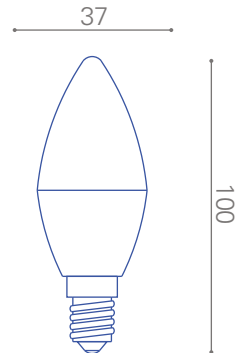

Lámpara LED LED Bright Candle 5W

Lámpara C37

Características generales

Potencia_ 5W
 F.P._ >0.5
 Flujo luminoso_550lm
 Temperatura_ 3.000/6.000K
 Iluminación_ uniforme
 Material_ policarbonato
 Voltaje_ 220-240V
 Embalaje_ box/blister

Variables

200011080	200011085
box	blister
3.000K	6.000K

Ángulo de luz 200°

25.000 hrs vida útil

Disipador de temperatura

Base E14

Proporcionalidad lumínica

Para ambientes internos

Diversos colores de luz

No contiene mercurio

Tecnología LED

Dimensiones en milímetros

Usar de manera abierta

No emite rayos UV

80% Ahorro de energía

CRI 70