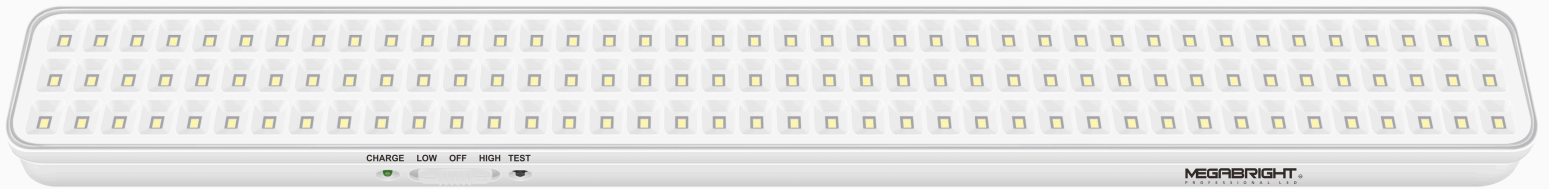

Lámpara Emergencia

LED Bar120

LED Bar120

6.000°K

270lm Brillo bajo - 660lm Brillo en alto

30030120

482mm*55mm*30mm

Batería de litio

220-240V/50Hz

Tecnología LED

Duración
Batería 180 Mins>.

Único color
de cuerpo

Dimensiones en
milímetros

Gran eficacia

Para montaje
en muro

Lámpara Emergencia LED Bar120

Uso

Lámpara de emergencia LED Bar120: Ilumina eficientemente cualquier espacio con estilo y versatilidad. Ideal para el hogar, oficina o actividades al aire libre. Con tecnología LED de bajo consumo, ofrece una luz brillante y duradera, perfecta para emergencias o uso diario, ahorrando hasta un 80% de energía.

Características

Voltaje	AC 220-240V
Material	Plástico ABS color blanco
Temp color	6.000°K
Lumen	50 lm - 100 lm
Tamaño	482mm*55mm*30mm
Duración carga	3 horas luz en Alto - 6 horas luz en bajo
Cable	60cm 2*0.75mm cable PVC, blanco
Batería	Batería de Litio 3,7V 2200mAH
Tiempo de carga	24 - 48 hs