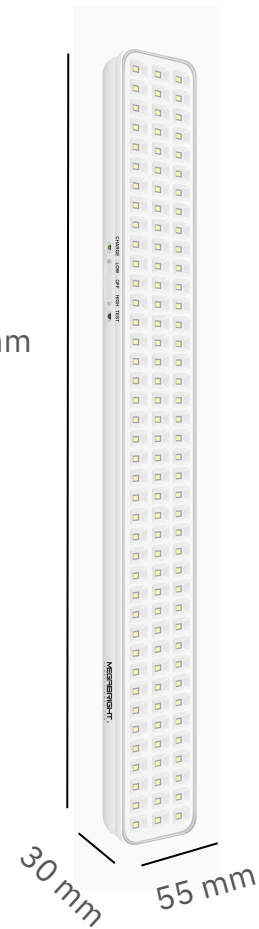

Lámpara Emergencia LED Bar120

Uso

Lámpara de emergencia LED Bar120: Ilumina eficientemente cualquier espacio con estilo y versatilidad. Ideal para el hogar, oficina o actividades al aire libre. Con tecnología LED de bajo consumo, ofrece una luz brillante y duradera, perfecta para emergencias o uso diario, ahorrando hasta un 80% de energía.

Características

Voltaje	AC 220-240V
Material	Plástico ABS color blanco
Temp color	6.000°K
Lumen	50 lm - 100 lm
Tamaño	482mm*55mm*30mm
Duración carga	3 horas luz en Alto - 6 horas luz en bajo
Cable	60cm 2*0.75mm cable PVC, blanco
Batería	Batería de Litio 3,7V 2200mAH
Tiempo de carga	24 - 48 hs

Funciones de control

- •Luz izquierda encendida con switch en posición superior.
- •Ambas luces encendidas con botón en posición inferior.
- •Luminaria se volverá a apagar en switch en posición central.

482 mm

Finalidad del producto

Indoor

Emergencias

Angulo de apertura
 $\geq 120^\circ$ por
lámpara.