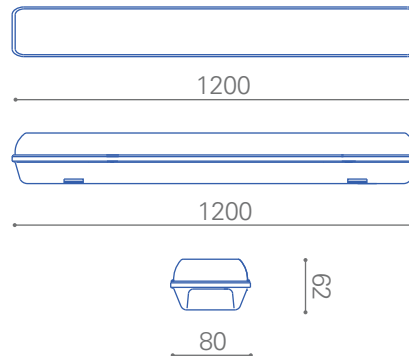

Estanco LED

Estanco
40W LED

4.000K
3.600 lm
30.000 hrs

Diversas
distribuciones
lumínicas

Sin
movimiento

Pintura
electroestática

Dimensiones
en
milímetros

Proporcionalidad
lumínica

Potencia_ 40W LED

Tipo de LED_ SMD2835 228pcs

Flujo luminoso_ 3.600 lm.

Vida útil_ 30.000hrs.

Color del cuerpo_ gris

Instalación_ sobrepuesto

Variables

4300052