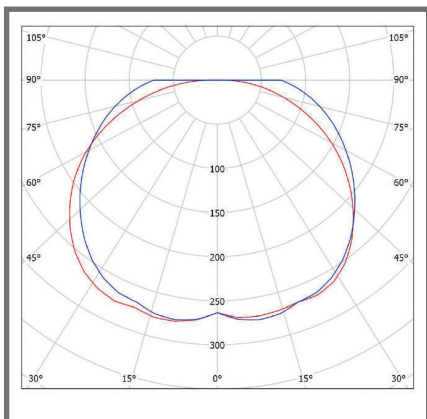

Fotometría

Incluye

Driver
F.P._>0.95
THD_<15%

Finalidad del Producto

Indoor

Iluminación
general

Para montaje
en cielo

Vida útil: 30.000

IP65

RoHS

CE

F