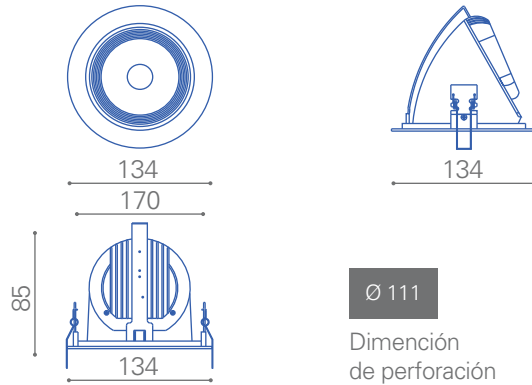

Foco LED Embutido Atlas 20W

Uso interior

Línea de productos aplicables a áreas como hogar, oficinas, hoteles y comercial.

Ø 111

Dimensión de perforación

Características generales

Iluminación_ uniforme
Material_ aluminio
Tipo de led_ COB
Flujo luminoso_ 1.600 lm.
Ángulo_ 24°
Color del cuerpo_ blanco
Vida útil_ 30.000hrs.
Instalación_ embutido

Variables

504000016

20W

3.500K

24°

100-240V AC

Incluye

Driver
F.P._>0.95
THD_<15%