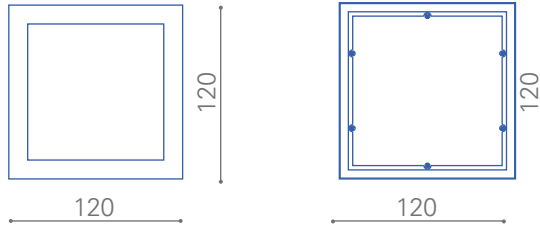

Panel LED Cuadrado Sobrepuesto 6W

Uso interior

Línea de productos aplicables al área hogar, comercial, oficinas y establecimientos públicos.

Características generales

Iluminación_ uniforme

Material_ aluminio

Tipo de led_ SMD2835

Ángulo_ 120°

Color del cuerpo_ blanco

Instalación_ sobrepuesto

Variables

50400084

6W

3.000K

220-240V AC

Incluye

Driver Megabright

F.P._>0.95

THD_<20%