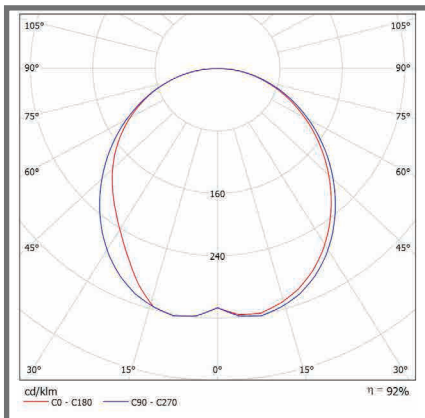

Material_ aluminio

Tipo de led_ SMD2835

Ángulo_ 120°

Color del cuerpo_ blanco

Instalación_ sobrepuesto

Variables

50400084

6W

3.000K

220-240V AC

Incluye

Driver Megabright

F.P._>0.95

THD_<20%

Fotometría

Finalidad del Producto