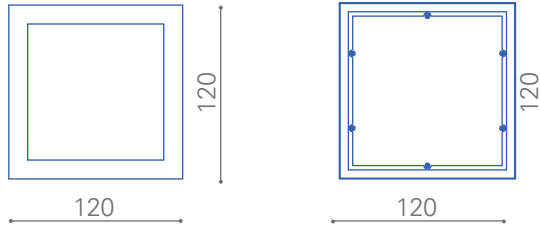

Panel LED Cuadrado Sobrepuesto 6W

Uso interior

Línea de productos aplicables al área hogar, comercial, oficinas y establecimientos públicos.

Características generales

Iluminación_ uniforme

Material_ aluminio

Tipo de led_ SMD2835

Ángulo_ 120°

Color del cuerpo_ blanco

Instalación_ sobrepuesto

Variables

50400089

6W

4.000K

220-240V AC

Incluye

Driver Megabright

F.P._>0.95

THD_<20%