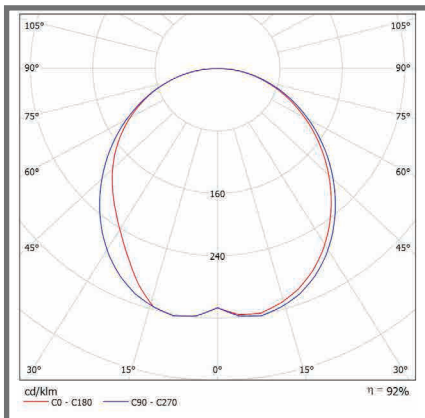

Material_ aluminio

Tipo de led_ SMD2835

Ángulo_ 120°

Color del cuerpo_ blanco

Instalación_ sobrepuesto

Variables

50400089

6W

4.000K

220-240V AC

Incluye

Driver Megabright

F.P._>0.95

THD_<20%

Fotometría

Finalidad del Producto