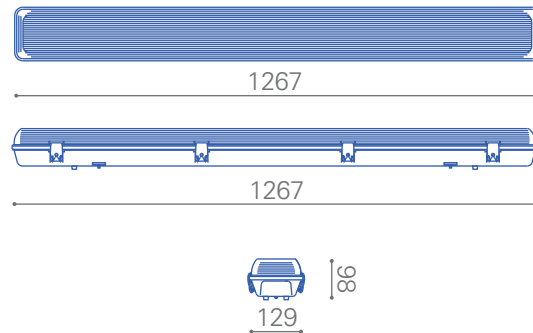

Estanco Hermetico Policarbonato 2X18W LED

Uso interior

Línea de productos aplicables al área industrial, comercial, hospitalario, educacional y espacios públicos interiores.

Características generales

Material cuerpo_ Metacrilato

Material base_ PMMA+cobre

Base_ G13

cantidad de clips_ 8 de PMMA

Potencia_ 18W LED

Color del cuerpo_ gris

Instalación_ sobrepuesto

Incluye tubo LED

Variables

50401018

2X18W LED

Incluye

**Clip de fijación
Para cielo**
Material_aluminio

Finalidad del Producto

Indoor

Iluminación
general

Para montaje
en cielo

IP65

RoHS

CE

F