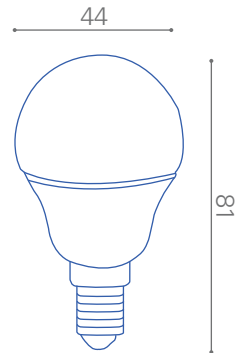

Lámpara LED

LED Bright Bola 5W

Lámpara G45

Características generales

- Potencia_ 5W
- F.P._ >0.5
- Flujo luminoso_550lm
- Temperatura_ 3.000/6.000K
- Iluminación_ uniforme
- Material_ policarbonato
- Voltaje_ 220-240V
- Embalaje_ box/blister

Variables

| 83803 | 83809 |
|--------|---------|
| box | blister |
| 3.000K | 6.000K |

Ángulo de luz 200°

25.000 hrs vida útil

Disipador de temperatura

Base E14

Proporcionalidad lumínica

Para ambientes internos

Diversos colores de luz

No contiene mercurio

Tecnología LED

Dimensiones en milímetros

Usar de manera abierta

No emite rayos UV

80% Ahorro de energía

CRI 70