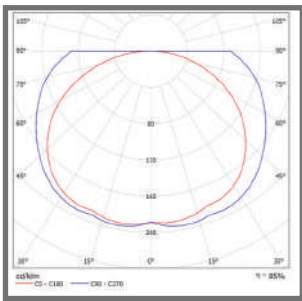

Tubo LED T8 Glass 9W

Usos interiores

Línea de productos aplicables al área industrial, comercial, hospitalarios, educacionales y espacios públicos interiores.

Características generales

Iluminación_ uniforme

Material_ vidrio

Tipo de led_ SMD5630

Flujo luminoso_ 900 lm.

Ángulo_ 180°

Color del cuerpo_ vidrio opal blanco

Vida útil_ 25.000hrs.

Instalación_ en equipo

"Este tipo de tubo led, requiere de modificación de la luminaria, no puede ser instalado directamente en reemplazo de tubos fluorescentes"

Fotometría

6.000K