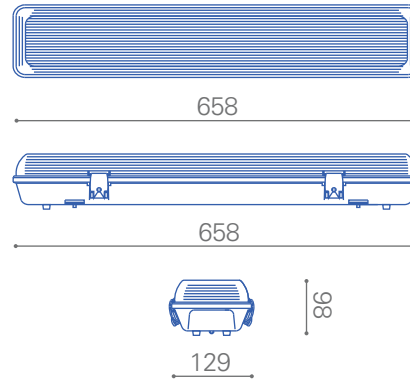

Estanco Hermetico Incluye Tubos 2X9W LED

Uso interior

Línea de productos aplicables al área industrial, comercial, hospitalario, educacional y espacios públicos interiores.

Características generales

Material cuerpo_ Metacrilato

Material base_ PMMA+cobre

Base_ G13

cantidad de clips_ 4 de PMMA

Potencia_ 9W LED

Color del cuerpo_ gris

Instalación_ sobrepuesto

No incluye tubo LED

Variables

5040102

2X9W LED

Incluye

Clip de fijación
Para cielo
Material_aluminio

Finalidad del Producto

Indoor

Iluminación
general

Para montaje
en cielo

IP65

RoHS

CE

F