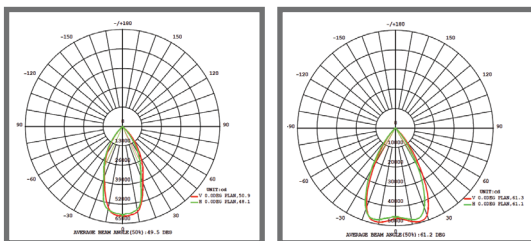

### Características generales

- Iluminación\_ uniforme
- Material\_ cuerpo aluminio
- Temperatura de color\_ 3000 / 4000 / 5000K
- Flujo luminoso\_ 50.000 lm
- Eficacia\_ >100 lm/W
- Tipo LED\_ CREE
- Cantidad de LEDs\_ 116
- Peso\_ 13,30 Kg
- Angulo\_ 45/60/90°
- Color del Cuerpo\_ negro
- Vida útil\_ 50.000hrs.
- Instalación\_ a poste

### Fotometría

45°

60°

90°