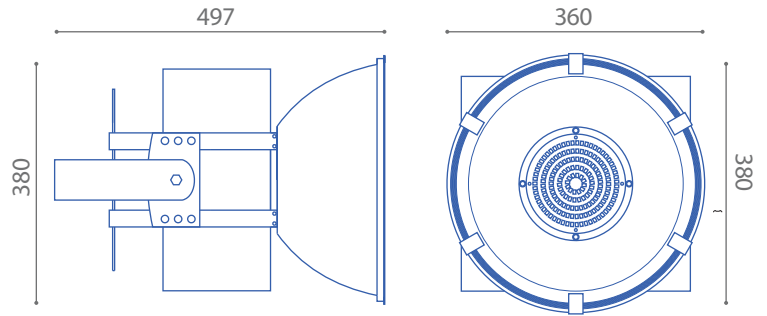

Proyector de Área 500W

Uso exterior

Línea de producto para uso deportivo en; estadios, canchas atléticas y gimnasios, e industrial en; bodegas, fábricas, líneas de producción y centros de distribución.

Características generales

- Iluminación_ uniforme
- Material_ cuerpo aluminio
- Temperatura de color_ 3000 / 4000 / 5000K
- Flujo luminoso_ 50.000 lm
- Eficacia_ >100 lm/W
- Tipo LED_ CREE
- Cantidad de LEDs_ 116
- Peso_ 13,30 Kg
- Angulo_ 45/60/90°
- Color del Cuerpo_ negro
- Vida útil_ 50.000hrs.
- Instalación_ a poste

Variables

80600500

500W

5.000K

220-240VAC

Incluye

Driver Inventronics
F.P._>0.97