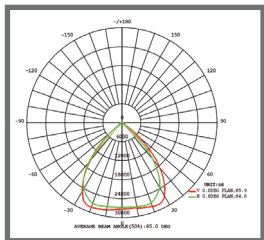

### Características generales

- Iluminación\_ uniforme
- Material\_ cuerpo aluminio
- Temperatura de color\_ 3000 / 4000 / 5000K
- Flujo luminoso\_ 50.000 lm
- Eficacia\_ >100 lm/W
- Tipo LED\_ CREE
- Cantidad de LEDs\_ 116
- Peso\_ 13,30 Kg
- Angulo\_ 45/60/90°
- Color del Cuerpo\_ negro
- Vida útil\_ 50.000hrs.
- Instalación\_ a poste

### Fotometría

45°

60°

90°