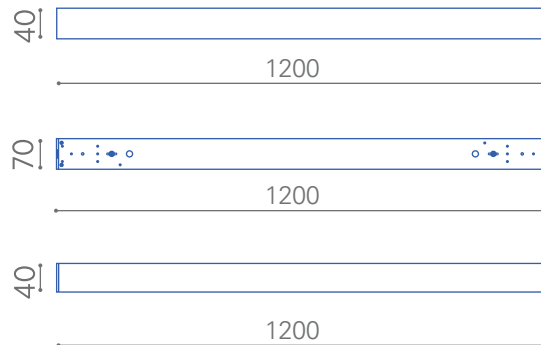

Lineal LED

Lineal LED Suspendida 36w

4000/6000K

2450lm.

120°

30.000hrs.

Diversas distribuciones lumínicas

40.000 hrs vida útil

Disipador de temperatura

Dimensiones en milímetros

Proporcionalidad lumínica

Para montaje sobrepuesto y suspendido

Unico color de cuerpo

Dimensiones reducidas

Tecnología LED

Compacto

Diversos colores de luz

Dimeable opcional

Lineal LED 36W

Uso interior

Línea de productos de uso individual o agrupado linealmente creando configuraciones ideales para la iluminación de oficinas, sala de estudios u hoteles.

Características generales

Iluminación_ uniforme
 Material_ cuerpo aluminio
 Lúmenes _2450lm.
 Ángulo_ 120°
 Difusor_opal prismático
 Color del Cuerpo_ gris
 Vida útil_30.000hrs.
 Instalación_sobrepuesto/suspendido