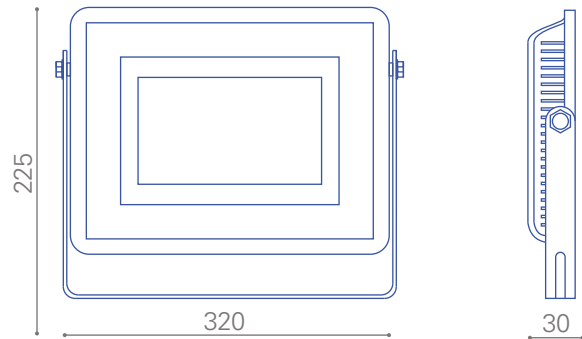

Telco Flat Pro LED 150W

Uso interior/exterior

Línea de productos para utilizar en el interior como en el exterior ideales para la iluminación de fachadas, jardines, multicanchas y otros.

Características generales

Iluminación_ uniforme
Material_ aluminio y vidrio templado
Tipo de led_ 2835 SMD
Ángulo_ 100°
Color del cuerpo_ negro
Larga Vida Útil
Instalación_ multi montaje

Variables

30600150

150W

6.000K

200-240V 50Hz

Incluye

Driver
F.P._>0.93
THD_<15%

Finalidad del Producto

Indoor

Outdoor

Iluminación
general

Para montaje
en cielo

Para montaje
en piso

Para montaje
en muro

Larga Vida Útil

IK08

CRI
70

IP66

RoHS

CE

F