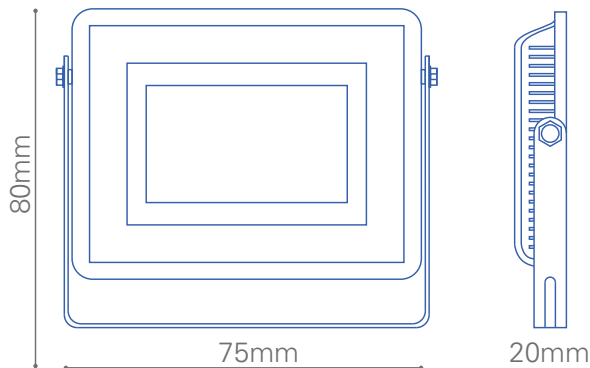

Proyector LED 10W Telco Flat Pro 2.700K

Uso

El Proyector **LED Telco Flat Pro 10W** ofrece una iluminación potente de hasta 1.000 lúmenes con luz cálida 2.700K, ideal para exteriores y espacios amplios. Su diseño ultra delgado en aluminio y vidrio templado garantiza resistencia y fácil instalación en múltiples superficies.

Con un ángulo de 100°, proporciona una iluminación uniforme, siendo perfecto para fachadas, jardines, estacionamientos y áreas industriales. Una solución eficiente, duradera y de alto rendimiento lumínico.

Características

Potencia (W)	10W
Voltaje (V)	200-240V - 50/60Hz
Angulo apertura	100°
Iluminación	Uniforme
Tecnología	LED 2835 SMD
Material	Aluminio y vidrio templado
Color de cuerpo	Negro
Larga vida útil	
Instalación	Multi montaje

Incluye

Driver
F.P._>0.93
THD_<15%

Finalidad del producto

Indoor

Outdoor

Iluminación
general

Para montaje
en cielo

Para montaje
en piso

Para montaje
en muro

IK08

CRI
80

IP65

RoHS

CE

F