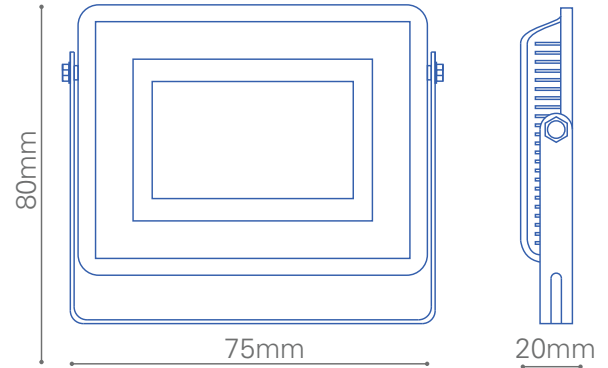

Dimensiones en  
milímetros

Proporcionalidad  
lumínica

Montaje  
multiple

Único color  
de cuerpo

Dimensiones  
reducidas

Tecnología LED

Compacto

Único color  
de luz

## Características

<b>Potencia (W)</b>	10W
<b>Voltaje (V)</b>	200-240V - 50/60Hz
<b>Angulo apertura</b>	100°
<b>Iluminación</b>	Uniforme
<b>Tecnología</b>	LED 2835 SMD
<b>Material</b>	Aluminio y vidrio templado
<b>Color de cuerpo</b>	Negro
<b>Larga vida útil</b>	
<b>Instalación</b>	Multi montaje

## Finalidad del producto

Indoor

Outdoor

Iluminación  
general

Para montaje  
en cielo

Para montaje  
en piso

Para montaje  
en muro

IK08