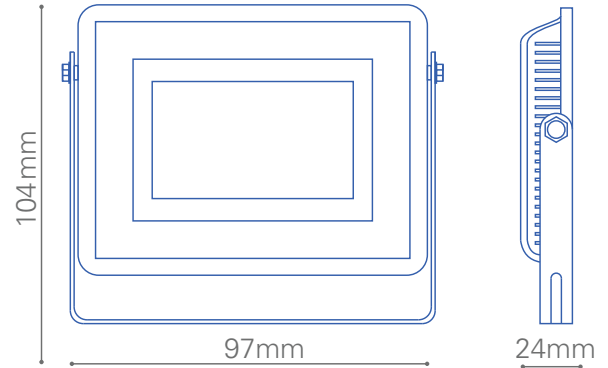

Proyector LED 20W Telco Flat Pro 6000K

Uso

El Proyector **LED Telco Flat Pro 20W** ofrece una iluminación potente de hasta 1.000 lúmenes con luz cálida 6000K, ideal para exteriores y espacios amplios. Su diseño ultra delgado en aluminio y vidrio templado garantiza resistencia y fácil instalación en múltiples superficies.

Con un ángulo de 100°, proporciona una iluminación uniforme, siendo perfecto para fachadas, jardines, estacionamientos y áreas industriales. Una solución eficiente, duradera y de alto rendimiento lumínico.

Características

Potencia (W)	20W
Voltaje (V)	200-240V - 50/60Hz
Angulo apertura	100°
Iluminación	Uniforme
Tecnología	LED 2835 SMD
Material	Aluminio y vidrio templado
Color de cuerpo	Negro
Larga vida útil	
Instalación	Multi montaje

Incluye

Driver
F.P._>0.93
THD_<15%

Finalidad del producto

Indoor

Outdoor

Iluminación
general

Para montaje
en cielo

Para montaje
en piso

Para montaje
en muro

IK08

CRI
80

IP65

RoHS

CE

F