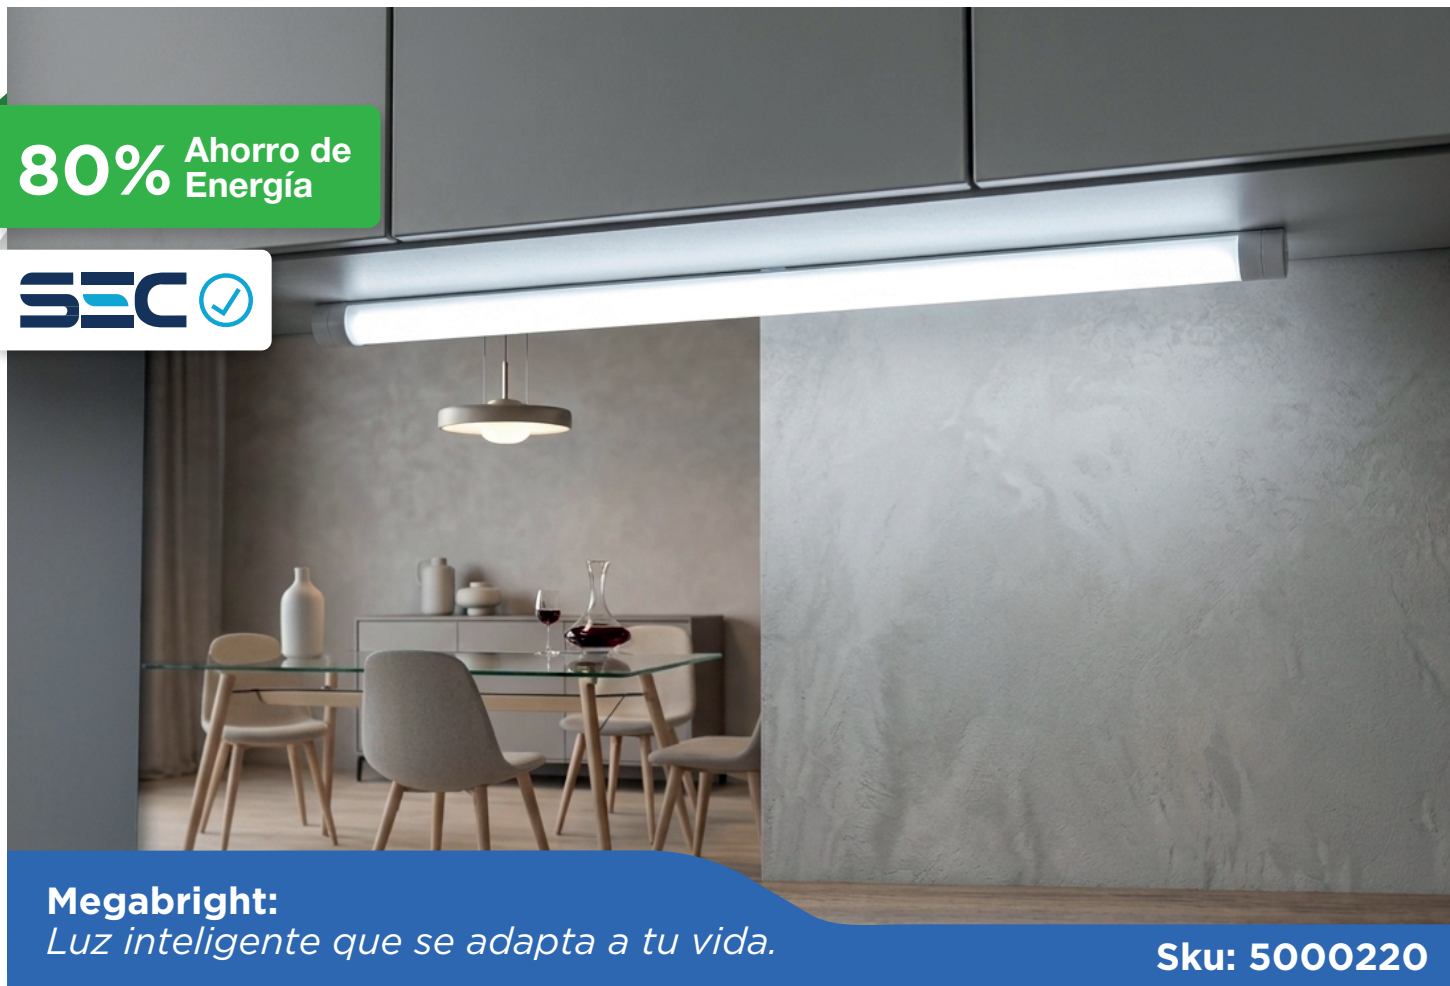

Tubo LED T8 18W 6000K GLASS 1200mm LUZ DIA

80% Ahorro de
Energía

Megabright:
Luz inteligente que se adapta a tu vida.

Sku: 5000220

Diversas
distribuciones
lumínicas

20.000hrs
vida útil

Disipador de
temperatura

Dimensiones en
milímetros

Proporcionalidad
lumínica
lm/W

Para montajes
en equipo

Único color
de cuerpo

Dimensiones
reducidas

Tecnología LED

Compacto

Diversos colores
de luz

Casquillo
G13

Tubo LED T8 18W 6000K GLASS 1200mm LUZ DIA

Uso

El **Tubo LED T8 18W Glass** de Megabright es una solución de iluminación eficiente y moderna, ideal para oficinas, locales comerciales y espacios interiores. Gracias a su tecnología LED y diseño en vidrio opal blanco, entrega una iluminación uniforme de **luz fría 6000K**, con bajo consumo energético y una larga **vida útil de hasta 20.000 horas**.

Características

Iluminación	Uniforme
Material	Vidrio
Tipo de led	SMD5630
Flujo luminoso	1600 lm.
Ángulo	180°
Color del cuerpo	Vidrio opal blanco
Vida útil	20.000 hrs.
Instalación	En equipo

“Este tipo de tubo led, requiere de modificación de la luminaria, no puede ser instalado directamente en reemplazo de tubos fluorescentes”.