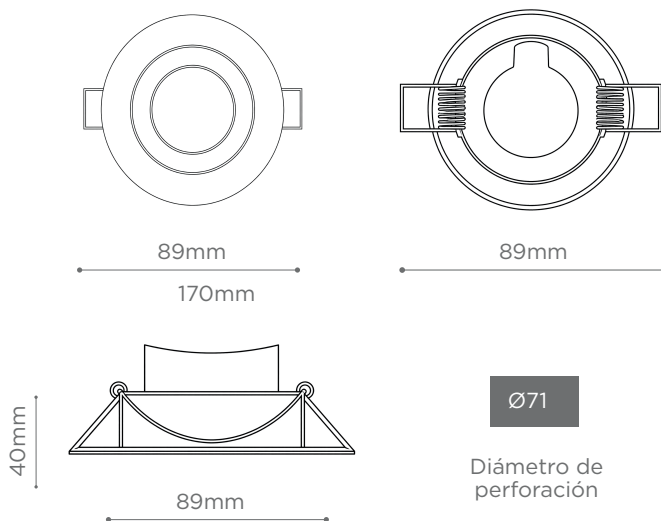

Proporcionalidad lumínica

Libremente girable

30.000 hrs Vida Útil

Disipador de Temperatura

Ideal para montaje en cielo falso

Dimensiones reducidas

Dimeable opcional

Único color de cuerpo

## 6,5W 3.000K 90x42mm

### Uso

Ilumina tus espacios con versatilidad y diseño funcional gracias al **Foco Dirigible LED 6,5W 3000K 90x42 mm. Megabright**

Con su potencia de 6,5W y tecnología LED, entrega una luz cálida de 3.000K, ideal para crear ambientes acogedores y confortables.

### Características

<b>Potencia (W)</b>	6,5W
<b>Voltaje (V)</b>	220-240V
<b>Angulo de luz</b>	24°
<b>Tipo de LED</b>	COB
<b>Lumenes (lm)</b>	350Lm
<b>Color del cuerpo</b>	Blanco
<b>Color asignado (K)</b>	3.000K
<b>Instalación</b>	Embutido
<b>Vida útil</b>	30.000hrs